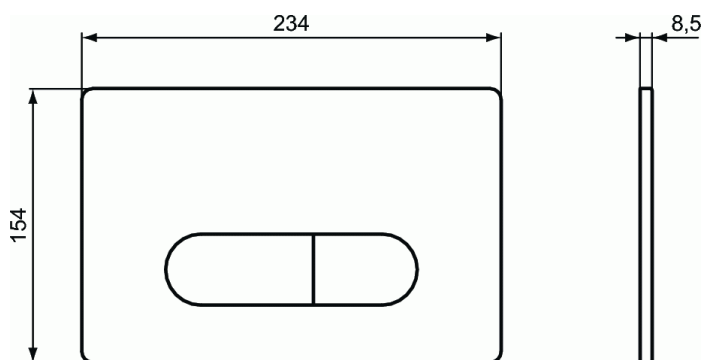

PROSYS

Oleas™ SmartFlush M1 clapeta de actionare

Oleas™ SmartFlush M1 clapeta de actionare

Doua debite de spalare

Oleas™ M1 clapete de actionare SmartFlush (pentru combinatia cu kitul SmartFlush R018667 - de comandat separat):